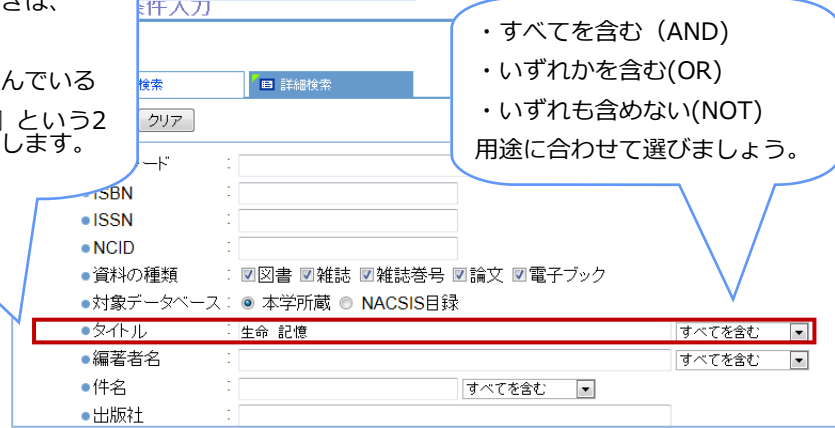

検索方法は？

簡易検索画面

キーワード・タイトル・編著者名を入力した後「検索」をクリックします。

詳細検索画面

タイトルや著者など、判っているときは、それぞれの項目に入力します。スペースで区切り「すべてを含む」を選んでいるので、この場合は、『生命』と『記憶』という言葉を含むタイトルの資料がヒットします。

・すべてを含む (AND)
・いずれかを含む(OR)
・いずれも含めない(NOT)
用途に合わせて選びましょう。